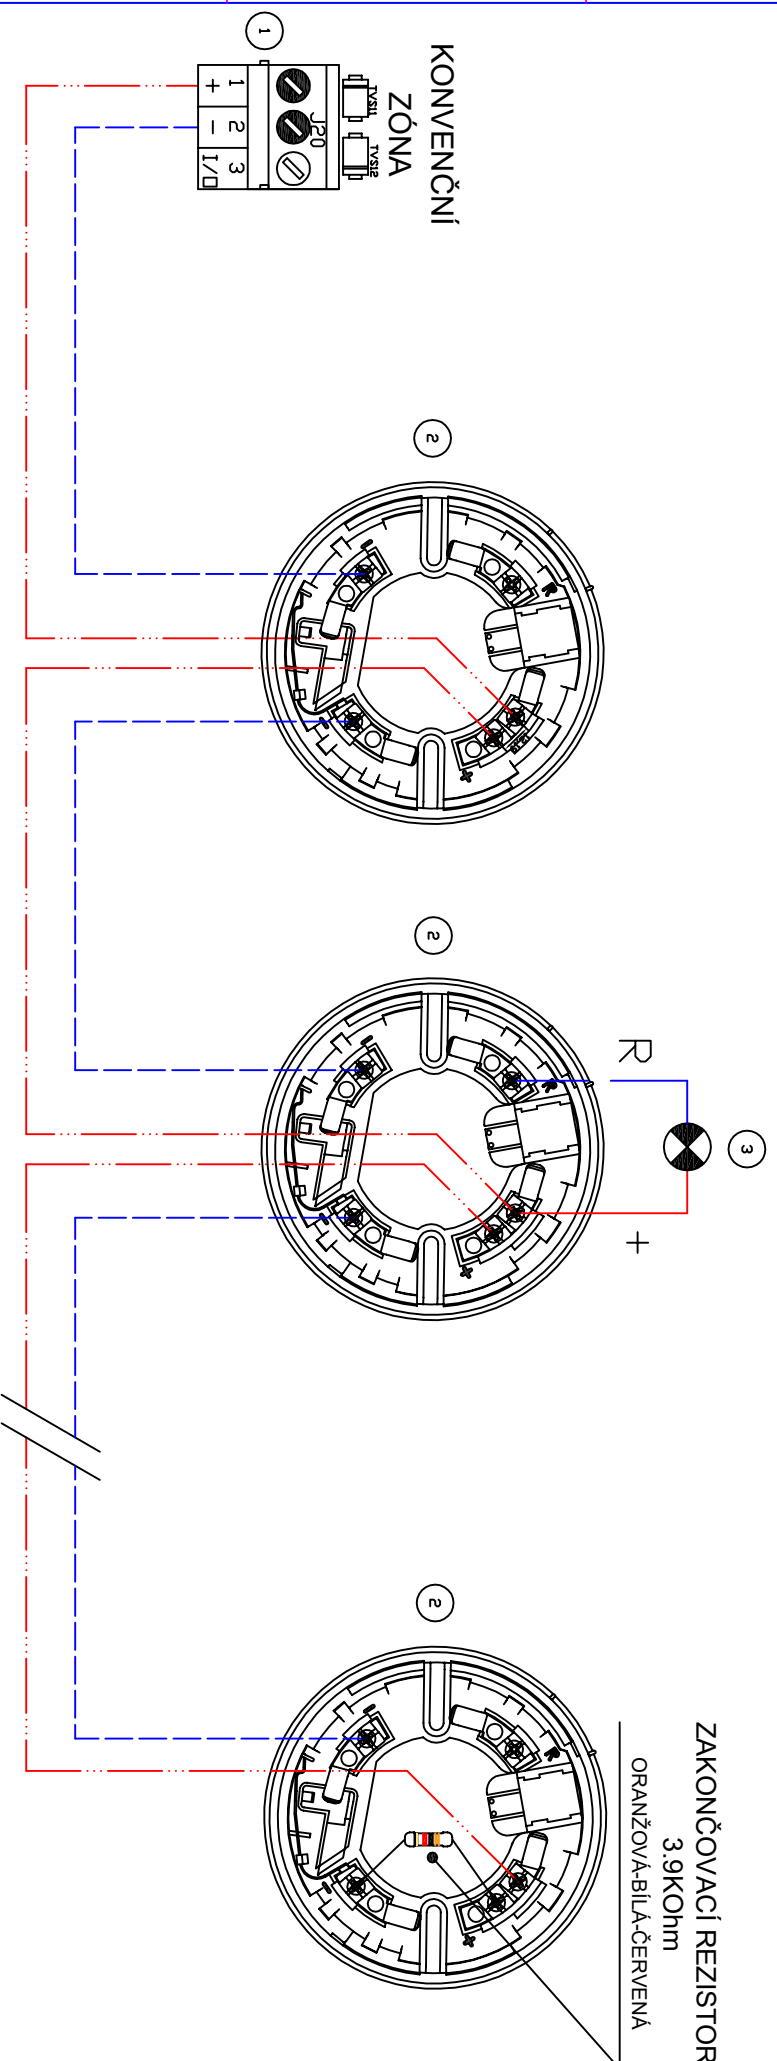

PŘIPOJENÍ ID100 - ID300 K ÚSTŘEDNĚ FIRELITE

- LEGENDA:
1. ÚSTŘEDNA FIRELITE
 2. SVORKOVNICE EB0010
 3. EXTERNÍ SIGNALIZACE